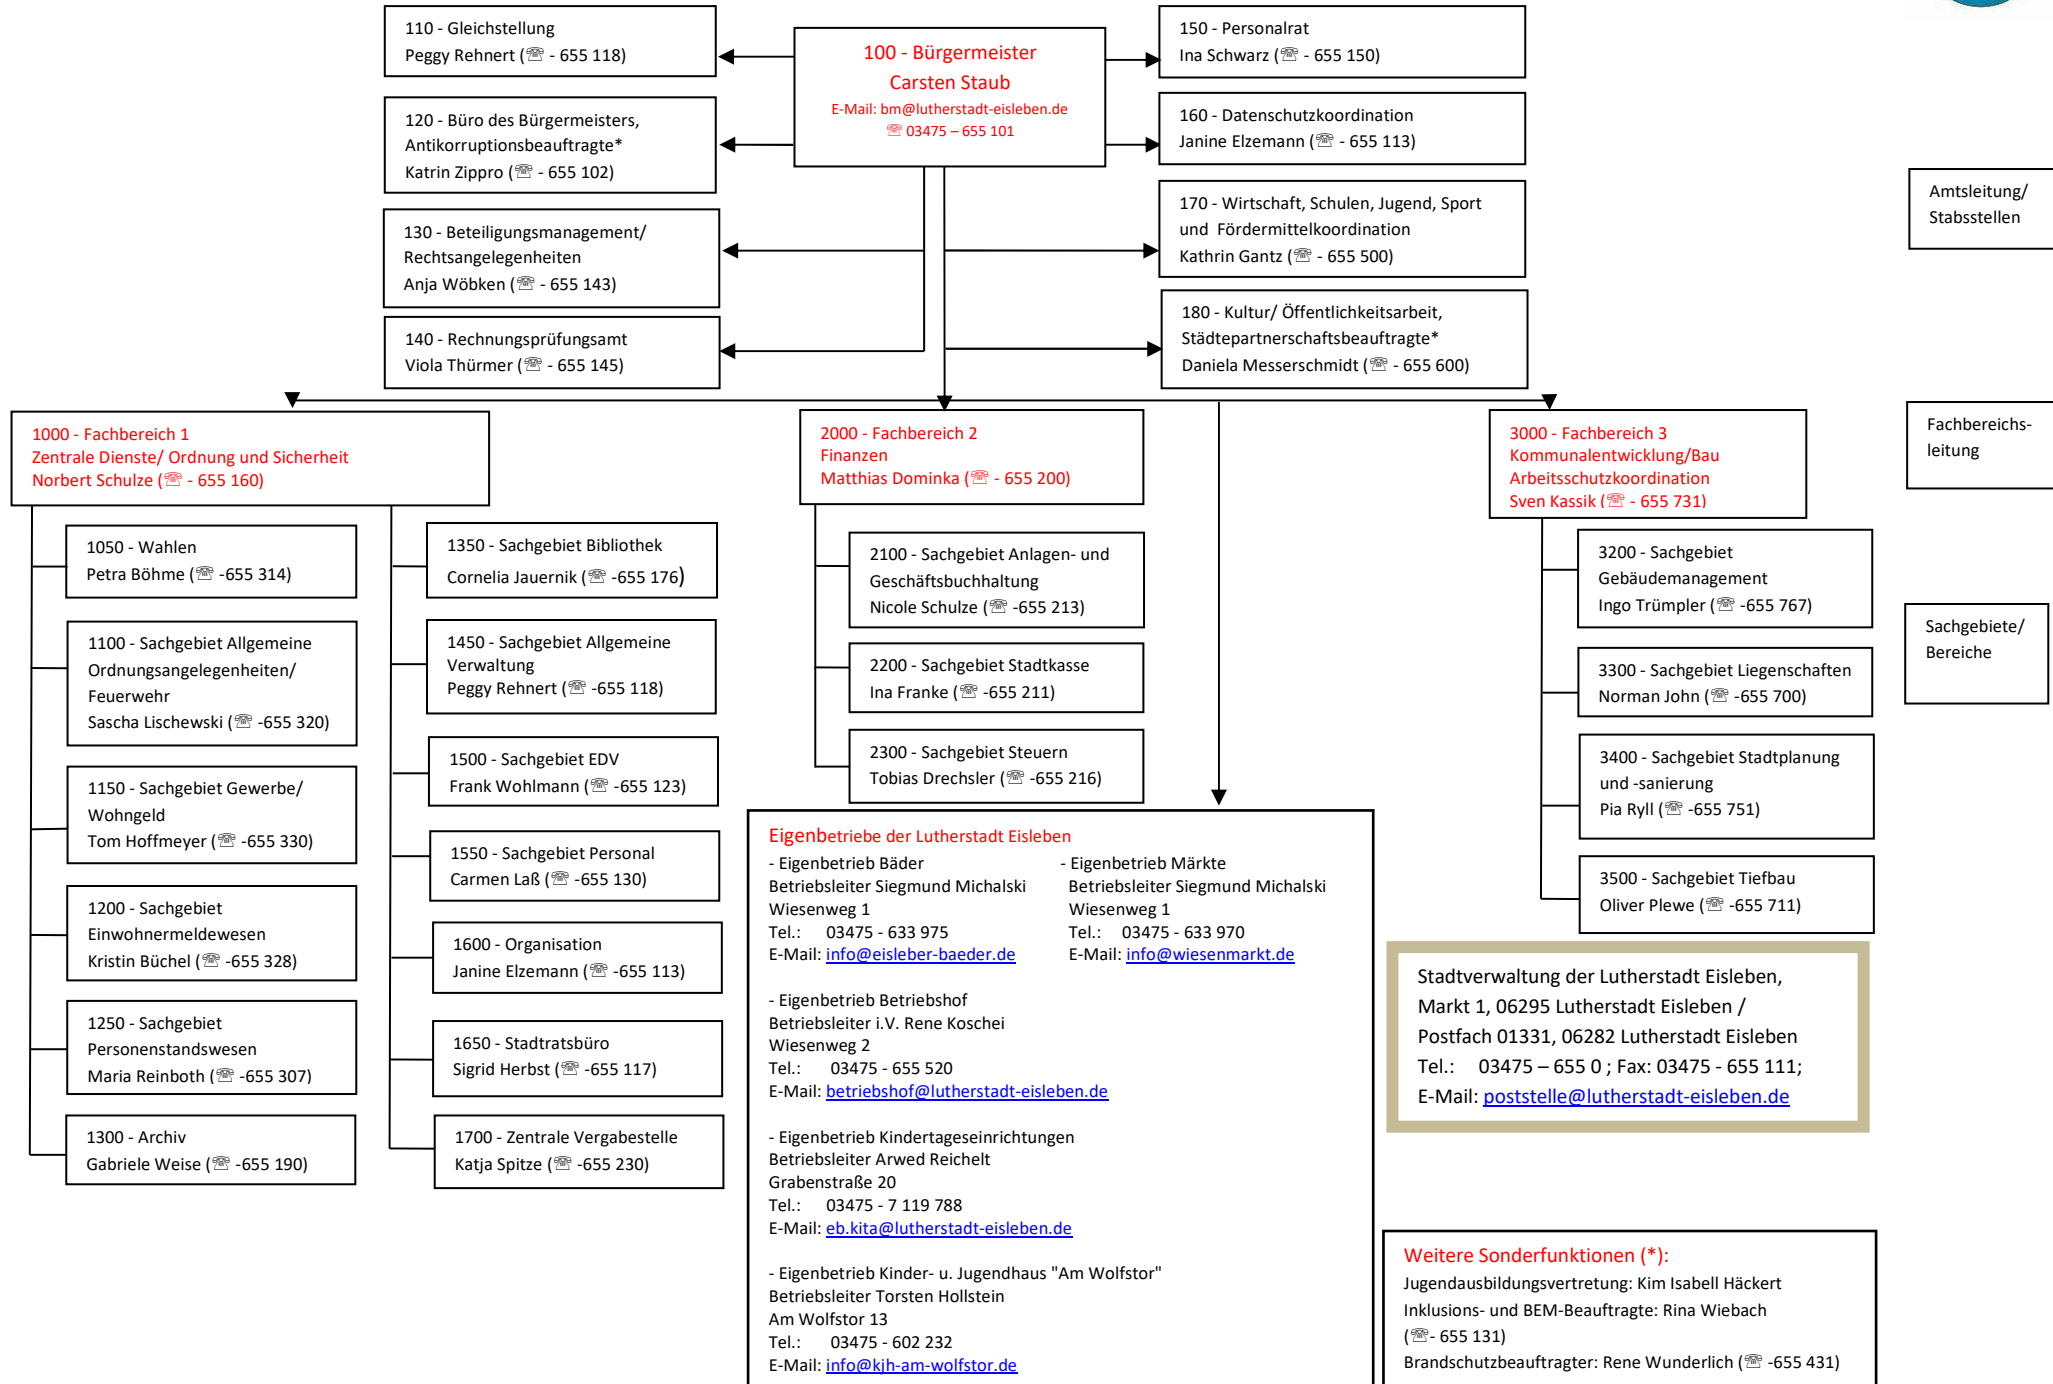

# Organigramm der Stadtverwaltung Lutherstadt Eisleben

Stand: 01.09.2023

Amtsleitung/  
Stabsstellen

Fachbereichs-  
leitung

Sachgebiete/  
Bereiche